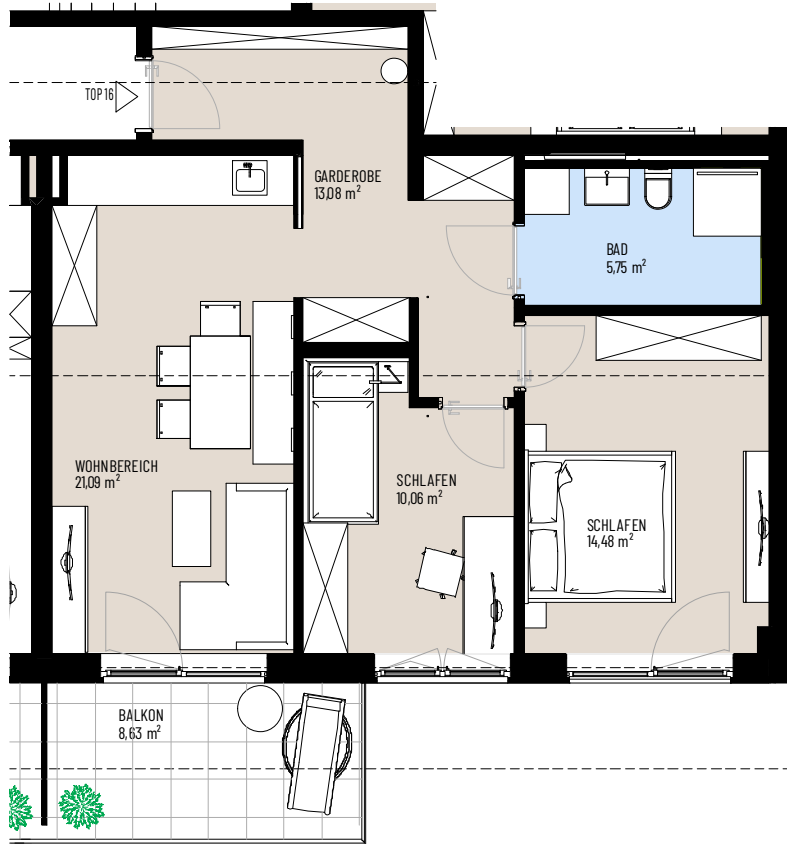

2. Obergeschoß

Top W16

3-Zimmer
66,91 m²

Übersichtsplan

Die Grundrisse können sich aufgrund statischer und bauwirtschaftlicher Einflüsse leicht verändern!